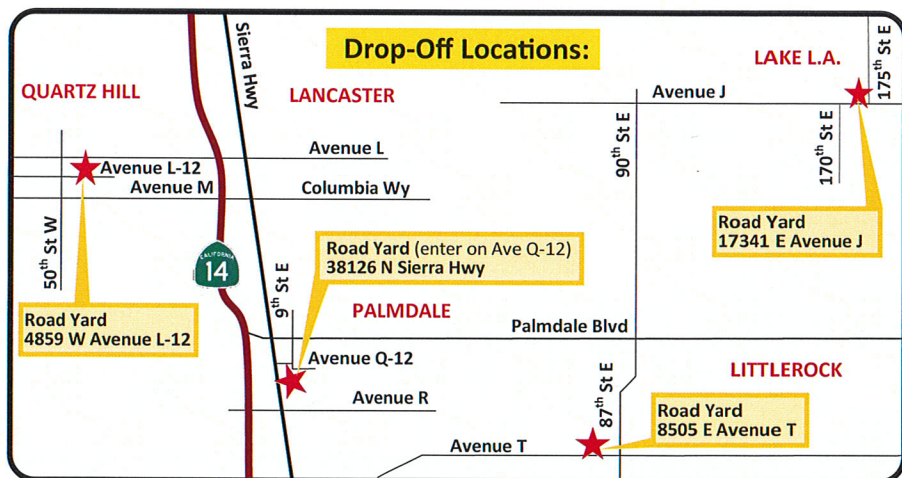

FREE

Bring us your used tires!

TIRE RECYCLING EVENT

Saturday
April 26, 2025
9:00 a.m. - 2:00 p.m.

Restrictions: Open to L.A. County residents.
Rims will be accepted. If you transport 10 or more tires, please contact the County a week ahead of time at (626) 430-5540 to request a Tire Transport Form. Drop-off sites are subject to close early once capacity is reached.

Tires from businesses and tractor-sized tires will not be accepted.

Four locations to choose from.

Recycling tires is easy, free and good for the community!

CleanLA.com • 1(888)CLEAN LA • Funded in part by CalRecycle

GRATIS

¡Traiga sus llantas usadas!

EVENTO DE RECOLECCIÓN DE LLANTAS

sábado
26 de abril de 2025
9:00 a.m. - 2:00 p.m.

Restricciones: Abierto a los residentes del condado de Los Ángeles.
La transportación de 10 llantas o más por viaje requiere una forma Transporte de Llantas. Comuníquese con el Departamento de Salud Pública al (626) 430-5540 para obtener la forma una semana antes. Se aceptarán los rines de llantas. Los sitios de entrega están sujetos a cierre cuando se llene. **No se aceptarán llantas de empresas ni de gran tamaño.**