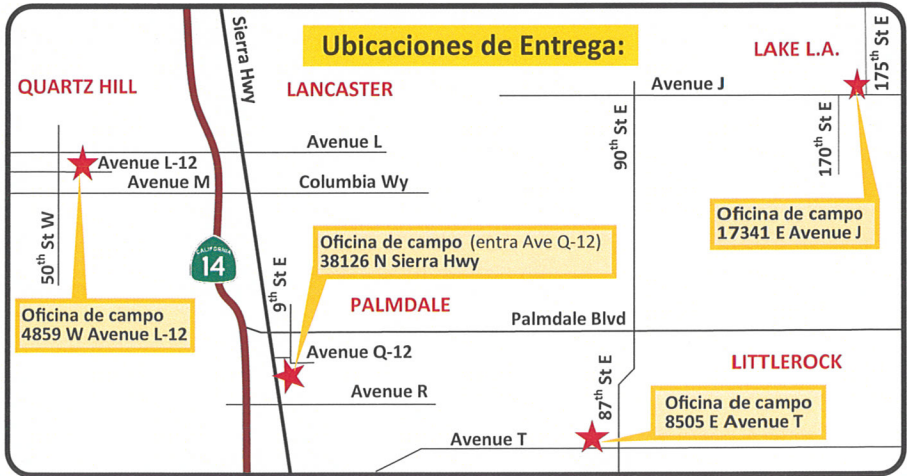

Cuatro ubicaciones para elegir.

¡Reciclar llantas es fácil, gratis y bueno para la comunidad!

CleanLA.com • 1 (888) CLEAN LA • Financiado en parte por CalRecycle